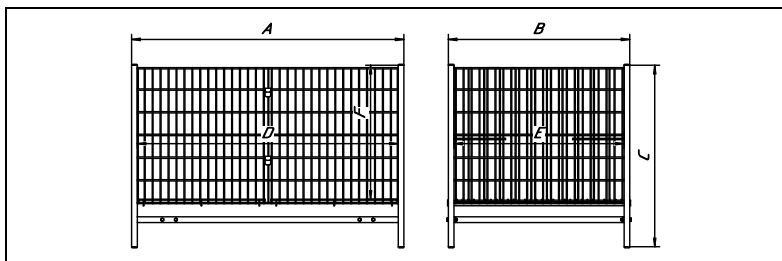

Торговый манеж с разделителем СТ 0310-12

Описание:

Торговый манеж с разделителем представляет собой лучшее решение для выкладки товаров в торговом зале.

Конструкция стенок включает в себя каркас, выполненный из трубы квадратного сечения с приваренной проволочной сеткой. Основание представляет собой сетку с приваренной для усиления полосой. Крючки основания в виде вырезов в полосе. Разделитель состоит из проволочной сетки с приваренными крючками из листовой стали. Стяжка выполнена из трубы квадратного сечения с приваренными к ней крепежными пластинами из листовой стали.

Для разделения товара установлен разделитель. Может использоваться как с разделителем, так и без него. Основания перемещаются по высоте. Служит для выкладки товара в зоне распродаж торговых залов и складов. Этот манеж решает множество задач хранения грузов.

Комплектация:

- Две стенки лицевая и задняя.
- Две боковины.
- Два основания.
- Разделитель.
- Две стяжки

Преимущества:

- ✓ Простота обслуживания.
- ✓ Высокая жесткость конструкции.
- ✓ Высокая устойчивость к повреждениям.
- ✓ Имеет два перемещаемых по высоте основания.
- ✓ Конструкция, закрытая с четырех сторон, позволяет удерживать товар внутри манежа.
- ✓ Возможность разборки экономит место при хранении манежа.

Технические характеристики:

Внешние размеры, АхВхС	1200х800х800 мм.
Внутренние размеры, DхЕхF	1150х750х590 мм.
Вес изделия	31 кг.
Грузоподъемность	400 кг.
Покрытие	Цинковое гальваническое
Размер сетки	35х100